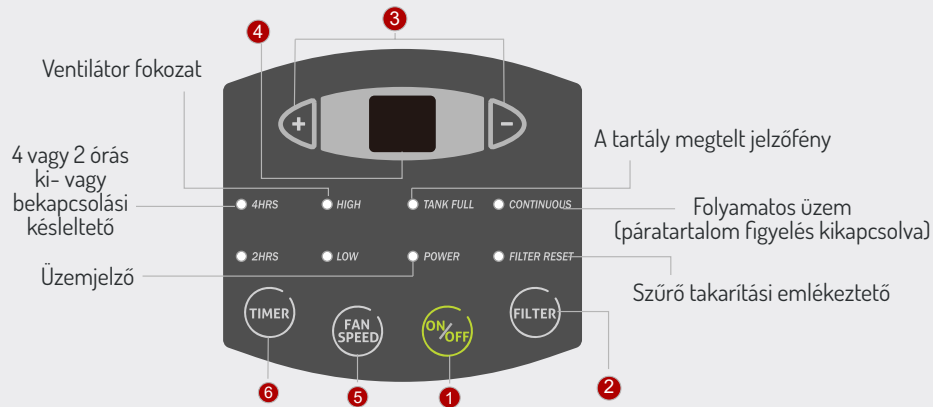

Wi-Fi vezérlés

-22 °C működési tartomány

I FEEL funkció

intelligens leolvasztás

kellemes éjszakai mód

8 °C-os fűtés

LED kijelző

energia megtakarítás

többszörös szűrőrendszer

„H” tarifa

Inverter

Syen Párátlanító

- LED kijelző
- Túlfolyás védelem
- 16l/nap
- Szűrőtisztítás emlékeztető

		SH16FA-E34NCIA
PÁRÁTLANÍTÁS	liter/nap	16
MÉRET	30 °C, RH80%	353X496X225
ZAJSZINT	mm	43-45
SÚLY	dB(A)	12
FESZÜLTÉG	kg	230
ÁRAMERŐSSÉG	V	2,1
HŰTŐKÖZEG	A	R134a
TARTÁLY KAPACITÁS		3/3,5
LÉGSZÁLLÍTÁS	l	100-115
ALKALMAZHATÓSÁG	m3/ó	20

- 01** ON-OFF GOMB

Megnyomásával ki-, vagy bekapcsolhatja a páratlanítót.
- 02** FILTER GOMB

A berendezés 250 üzemóránként emlékeztet a szűrő tisztítására. Ekkor a gomb megnyomásával törölhető az emlékeztető.
- 03** +/- GOMBOK