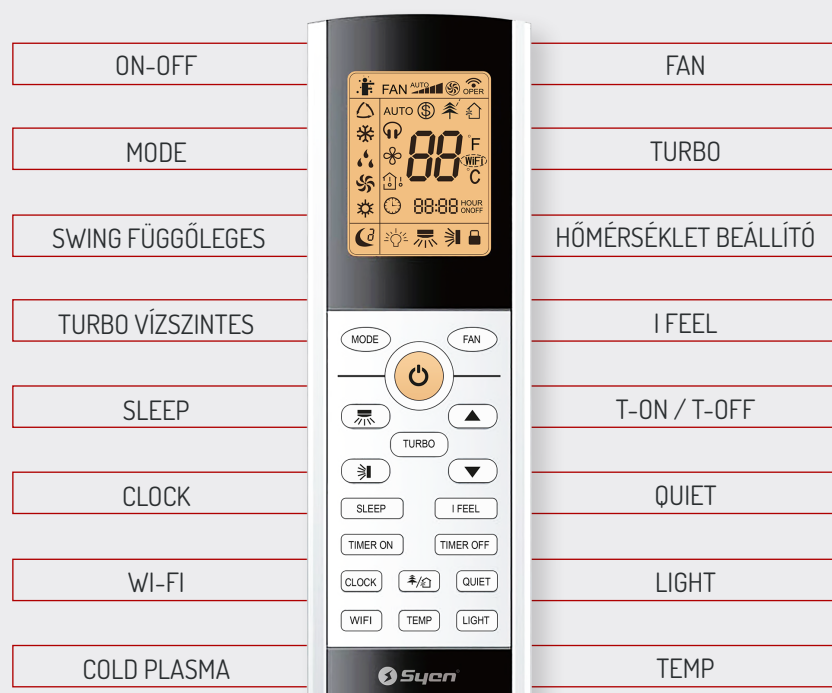

Syen Muse Infra távirányító

I FEEL GOMB

Megnyomásával a készülék aktiválja az infrás távirányító hőmérséklet szenzorát, azért hogy a felhasználó adott helyzetéhez megfelelően állítsa be a szoba hőmérsékletét.

QUIET GOMB

Ezzel a gombbal tudja a berendezést csendes üzembe kapcsolni. A ventilátor a legalacsonyabb fokozatba kapcsol.

COLD PLASMA GOMB

Megnyomásával aktiválódik a „healthy” funkció , a készülék cold plasma generátora bekapcsol.

X-FAN FUNKCIÓ

Hűtés vagy párátlantás üzemben tartsa lenyomva a „FAN gombot”.

A beltéri egység lemezkéiről leszárítja a nedvességet, hogy elkerülje a penészedést.