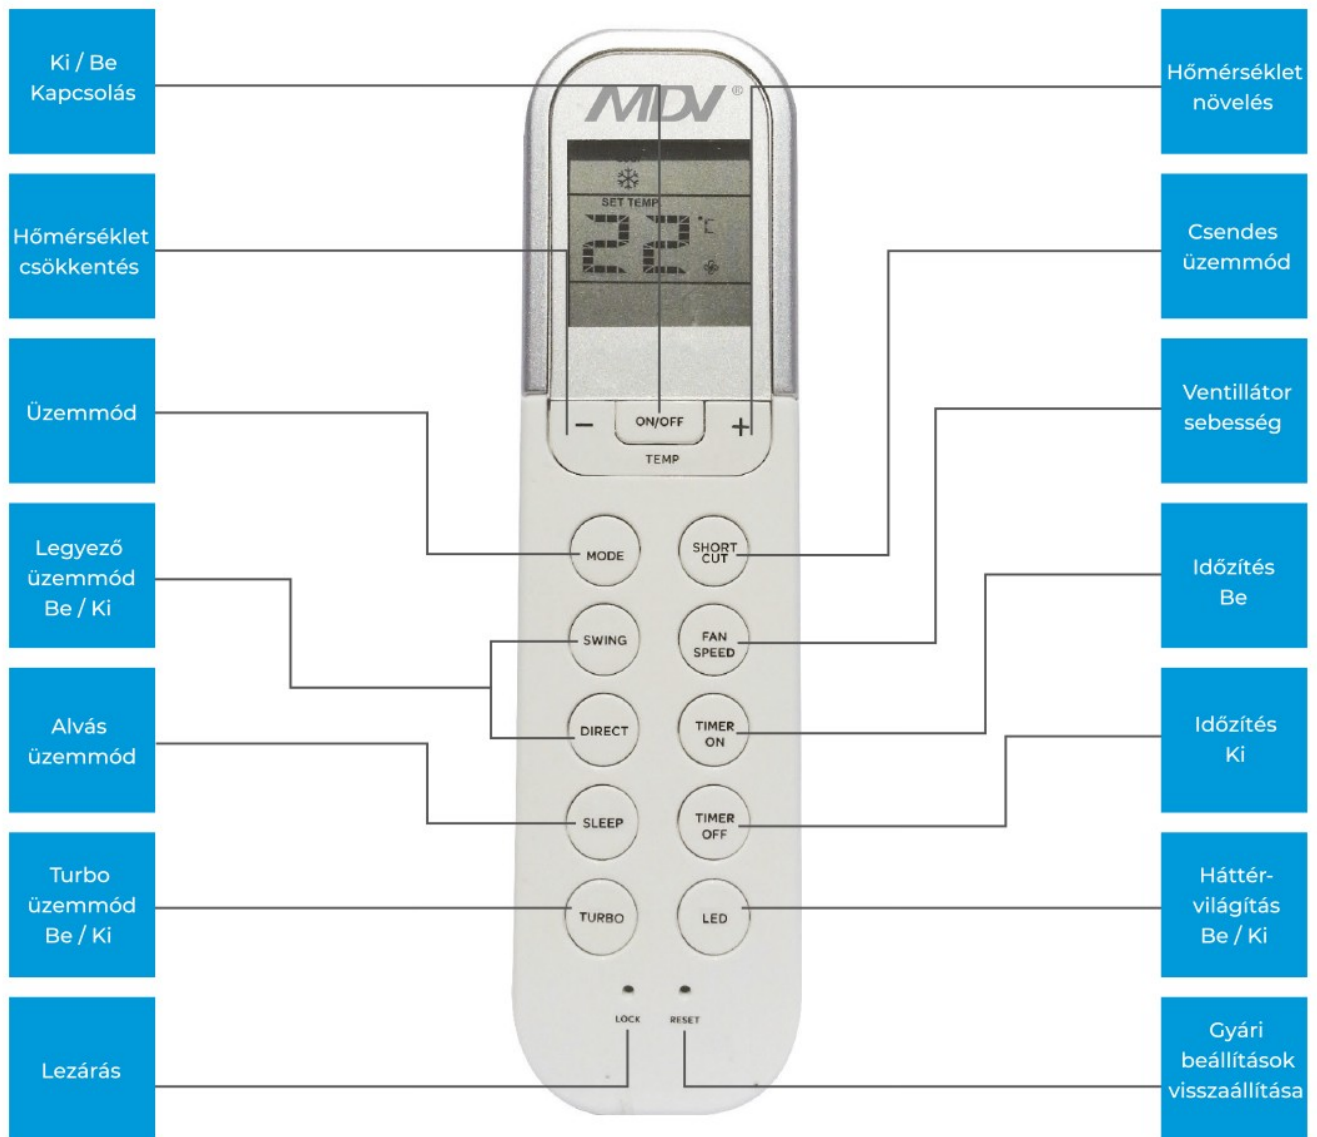

MDV LÉGKONDITIONÁLÓK

MDV®
innovatív megoldások

www.mdv.hu

RG36B/BGE Infra távirányító

Modellkód

MDV monosplit

R32
hűtőközeg

Split egység			RAG-026B-SP	RAG-035B-SP	RAG-053B-SP	RAG-071B-SP
Beltéri egység			RAG-026B-IU	RAG-035B-IU	RAG-053B-IU	RAG-071B-IU
Kültéri egység			RAG-026B-OU	RAG-035B-OU	RAG-053B-OU	RAG-071B-OU
Elektromos teljesítmény	Tápfeszültség	V, HZ, Fázis	220-240V, 50Hz, 1	220-240V, 50Hz, 1	220-240V, 50Hz, 1	220-240V, 50Hz, 1
	Hűtő-/Fűtőteljesítmény	Btu/h	9000/10000	12000/13000	18000/19000	24000/25000
	Hűtőteljesítmény	kW	2,60	3,50	5,20	7,00
	Fűtőteljesítmény	kW (-7°C külső hőmérsékletnél)	2,10	2,30	4,10	4,80
	Fűtőteljesítmény	kW (2°C külső hőmérsékletnél)	2,60	2,70	4,50	6,40
	Max. áramfelvétel	A	10,00	10,00	13,50	17,50
	SEER (átlagos)	W/W	6,20	6,10	7,10	6,10
	Energiaosztály	Hűtés	A++	A++	A++	A++
	SCOP (átlagos)	W/W	4,00	4,00	4,00	4,00
	Energiaosztály	Fűtés	A+	A+	A+	A+
Teljesítmény	Légszállítás (m³/h)	Beltéri egység	520/460/360	600/500/360	840/680/540	980/817/662
	Hangteljesítményszint (dB(A))	Beltéri egység (magas fokozat)	53	53	55	59
		Kültéri egység	61	65	61	67
	Hangnyomásszint (dB(A))	Beltéri egység (mag/köz/al/csend)	40/30/26/21	40/34/26/22	44/37/30/25	44,5/42/34,5/28
Méretek és tömeg	Nettó méretek (mm)	Beltéri egység (szél. x mag. x mély)	805 x 285 x 194	805 x 285 x 194	957x302x213	1040x327x220
		Kültéri egység (szél. x mag. x mély)	700 x 550 x 275	700 x 550 x 275	800x554x333	845x702x363
	Nettó tömeg (kg)	Beltéri/Kültéri egység	7,5/22,7	7,5/22,7	10/34	12,3/51,5
	Csomagolási méret (mm)	Beltéri egység (szél. x mag. x mély)	870x360x270	870x360x270	1035x380x295	1120x310x405
		Kültéri egység (szél. x mag. x mély)	815x615x325	815x615x325	920x615x390	965x765x395
	Bruttó tömeg (kg)	Beltéri/Kültéri egység	9,7/25,2	9,7/25,2	13/36,7	15,8/54,5
	Csőméretek (mm)	Folyadékcső/Gázcső	6,35/9,52	6,35/9,52	6,35/12,70	9,52/15,90
		Max. csőhossza	25	25	30	50
	Lábtávolság	Max. bel. - kül. szintkülönbség	10	10	20	25
		mm	450	450	514	540
Betáp helye		kültéri egység	kültéri egység	kültéri egység	kültéri egység	
Hűtőközeg töltet	kg	0,5	0,5	1,00	1,60	
Működési tartomány	Hűtés / Fűtés üzemmódban	°C	-15 ~ 50 / -25 ~ 30			