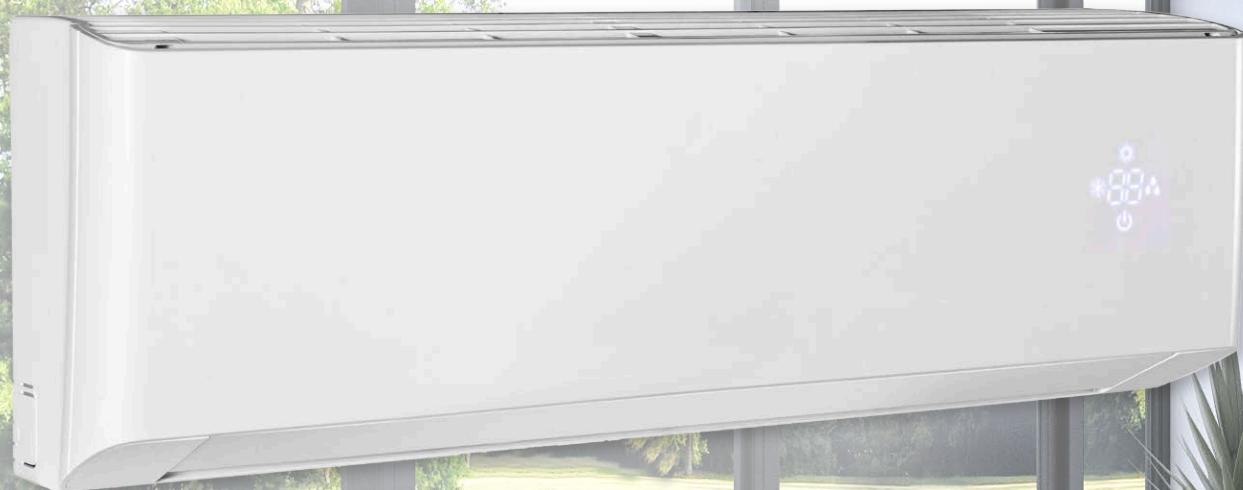

# GREE INVERTERES SPLIT KLÍMÁK AMBER

- 3D légáram
- LCD kijelző
- Csepptálcafűtés
- Cold plasma szűrő
- Hűtés -15°C külső hőmérsékletig
- Fűtés -22°C külső hőmérsékletig
- Kártyás kapcsoló illeszthető hozzá
- Választható vezetékes és infra távirányító

# GREE INVERTERES SPLIT KLÍMÁK AMBER

G10  
inverter

0,5W-os  
készlet

automata  
üzem

LED  
kijelző

intelligens  
leolvasztás

programozható  
időzítő

energia  
megtakarítás

automata  
tisztítás

kellemes  
éjszakai  
mód

széles  
légtérítés

turbó  
gomb

ön  
diagnózis

áramszünet  
memória

3D  
légtáram

WI-FI